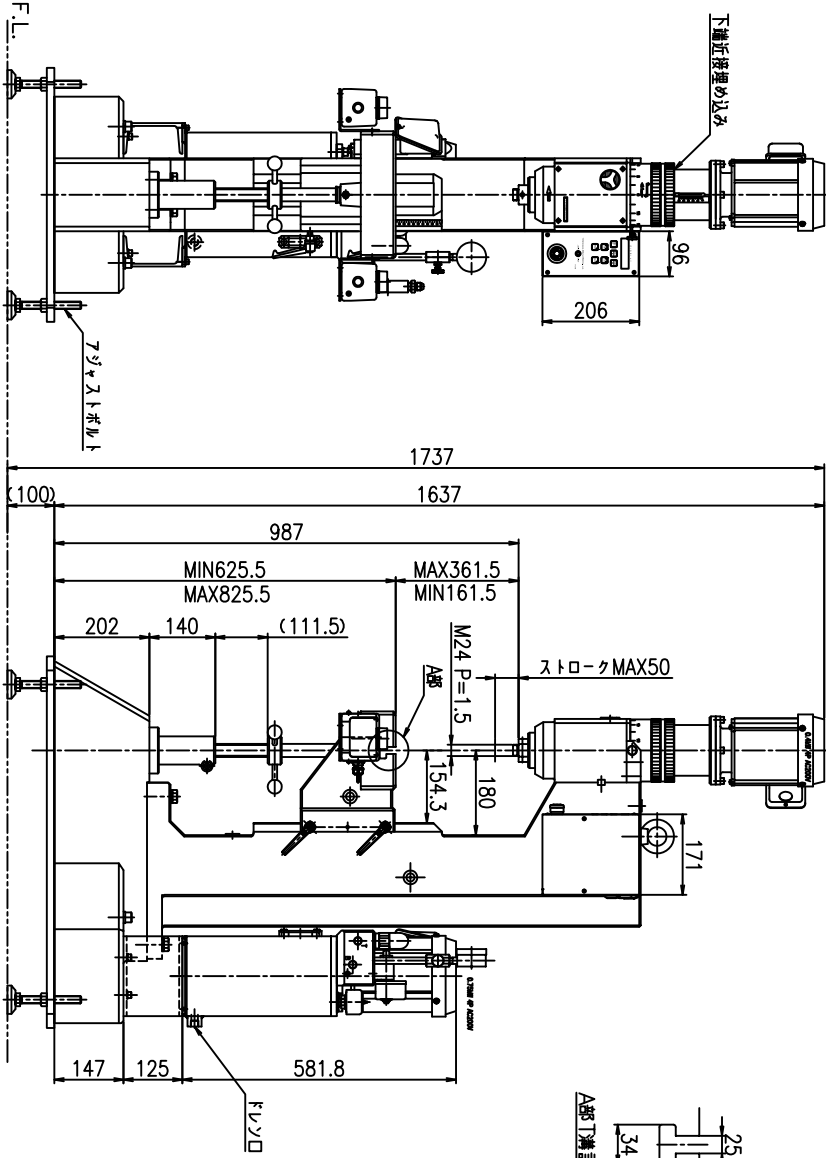

ノズル一覧

ABS 寸法詳細

TYPE: US-70
 重量: 408kg
 ※寸法、材質は予告なしに変更する場合がありますので、あらかじめご了承ください。
 ※不明な点がありましたら、弊社営業へご連絡お願いいたします。

R70-000-A000-15HP