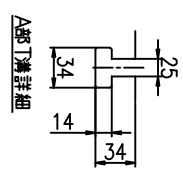

ノズル一覧

ABS 寸法詳細

TYPE: US-70
 重量: 408kg
 ※寸法、材質は予告なしに変更する場合がありますので、あらかじめご了承ください。
 ※不明な点がありましたら、弊社営業へご連絡お願いいたします。

R70-000-A000-15HP