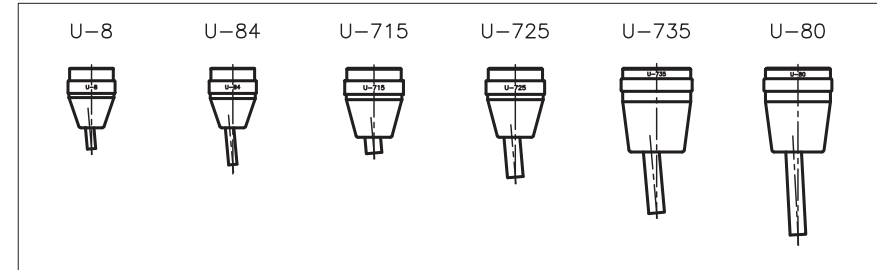

TYPE: US-36

重量 155kg

*寸法、デザイン等は予告なしに変更する場合がありますので、あらかじめご了承ください。
ご不明点等がありましたら、弊社営業へご連絡をお願いします。

ヘッド一覧

A部 T溝部詳細 SCL 1:1