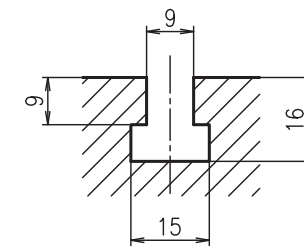

TYPE: US-36

重量 155kg

*寸法、デザイン等は予告なしに変更する場合がありますので、あらかじめご了承ください。
ご不明点等がありましたら、弊社営業へご連絡をお願いします。

ヘッド一覧

A部 T溝部詳細 SCL 1:1