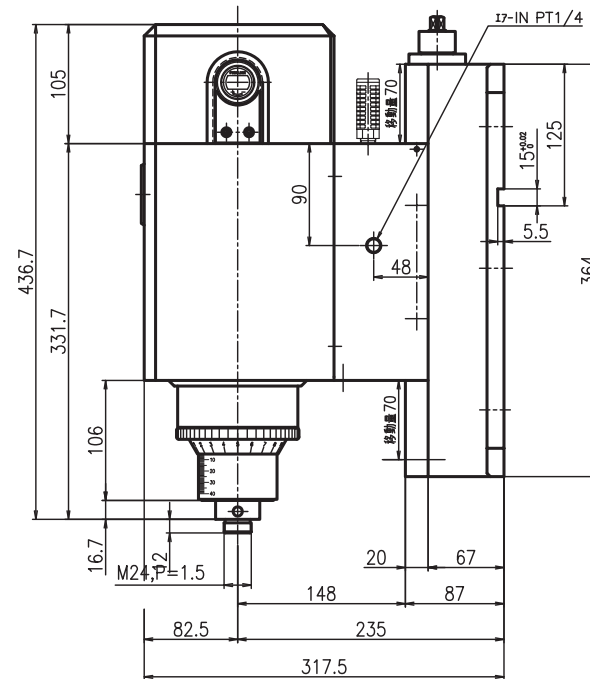

ヘッド一覧

電源コード長さ 5m
 起動スイッチコード長さ 3m
 バルブケーブル 3m
 ポンプモータ、スピンドルモータ 各3m

コントローラー (YC-301)

TYPE: US-66E
 重量 56kg

エア-2点セット

*寸法、デザイン等は予告なしに変更する場合がありますので、あらかじめご了承ください。
 ご不明点等がありましたら、弊社営業へご連絡をお願いします。