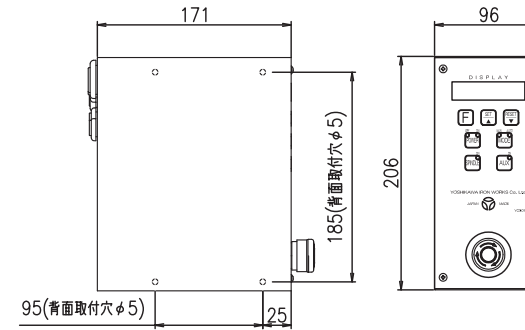

ヘッド一覧

電源コード長さ 5m
 起動スイッチコード長さ 3m
 バルブケーブル 3m
 ポンプモータ、スピンドルモータ 各3m

コントローラー (YC-301)

TYPE: US-66E
 重量 56kg

エア-2点セット

*寸法、デザイン等は予告なしに変更する場合がありますので、あらかじめご了承ください。
 ご不明点等がありましたら、弊社営業へご連絡をお願いします。