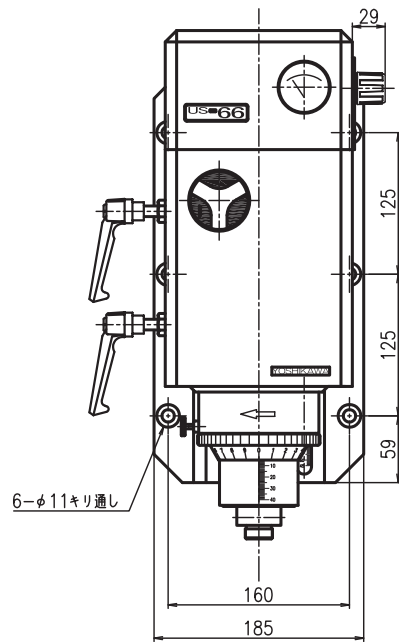

ヘッド一覧

電源コード長さ 5m
 起動スイッチコード長さ 3m
 バルブケーブル 3m
 ポンプモータ、スピンドルモータ 各3m

コントローラー (YC-301)

TYPE: US-66E
 重量 56kg

エア-2点セット

*寸法、デザイン等は予告なしに変更する場合がありますので、あらかじめご了承ください。
 ご不明点等がありましたら、弊社営業へご連絡をお願いします。