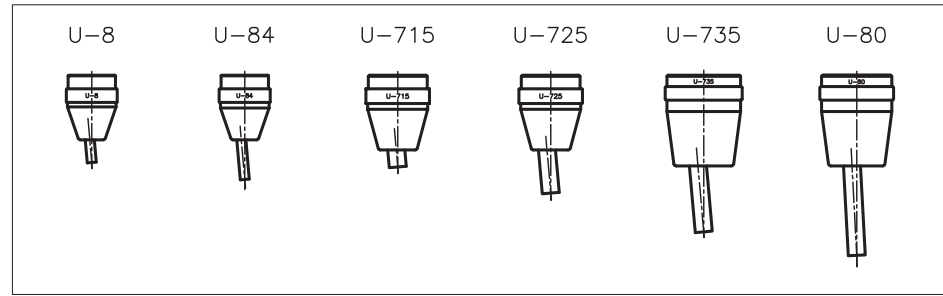

ヘッド一覧

電源コード長さ 5m
 起動スイッチコード長さ 3m
 バルブケーブル 3m
 ポンプモータ、スピンドルモータ 各3m

コントローラー (YC-301)

TYPE: US-66E
 重量 56kg

エア-2点セット

*寸法、デザイン等は予告なしに変更する場合がありますので、あらかじめご了承ください。
 ご不明点等がありましたら、弊社営業へご連絡をお願いします。