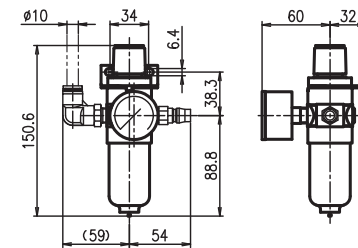

ヘッド一覧

電源コード長さ 5m
 起動スイッチコード長さ 3m
 バルブケーブル 3m
 ポンプモータ、スピンドルモータ 各3m

コントローラー (YC-301)

TYPE: US-66E
 重量 56kg

エア-2点セット

*寸法、デザイン等は予告なしに変更する場合がありますので、あらかじめご了承ください。
 ご不明点等がありましたら、弊社営業へご連絡をお願いします。