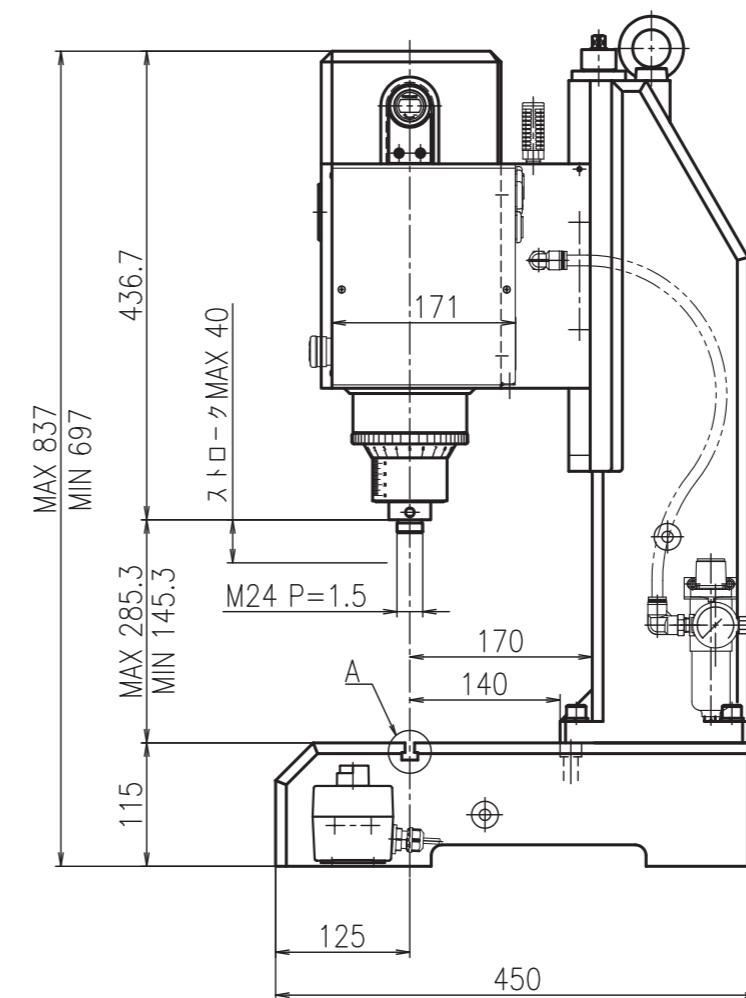

ヘッド一覧

A部 T溝部詳細 SCL 1:1

TYPE: US-66

重量 130kg

※寸法、デザイン等は予告なしに変更する場合がありますので、あらかじめご了承ください。  
ご不明点等がありましたら、弊社営業へご連絡をお願いします。