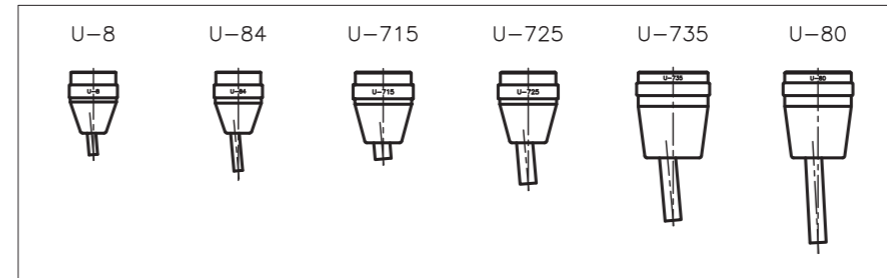

ヘッド一覧

A部 T溝部詳細 SCL 1:1

TYPE: US-66

重量 130kg

※寸法、デザイン等は予告なしに変更する場合がありますので、あらかじめご了承ください。  
ご不明点等がありましたら、弊社営業へご連絡をお願いします。