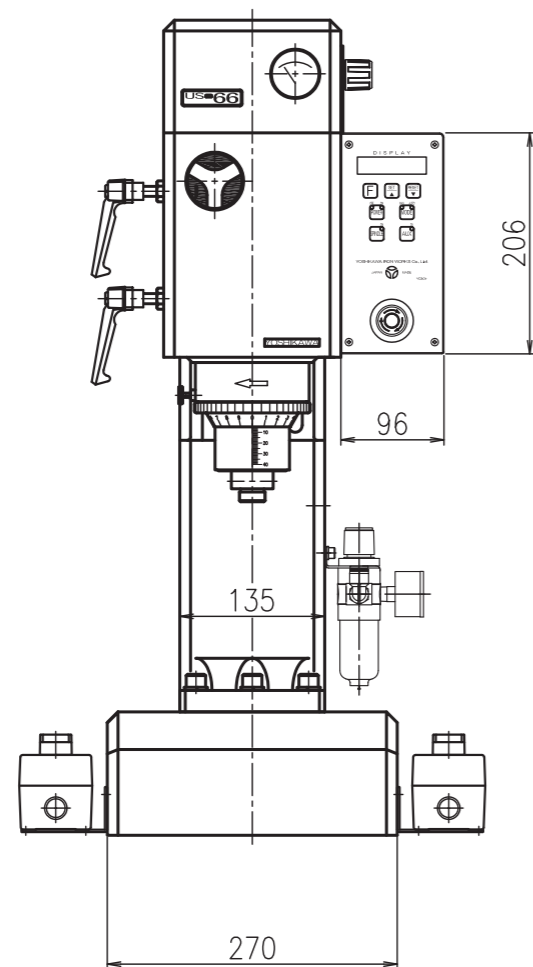

ヘッド一覧

A部 T溝部詳細 SCL 1:1

TYPE: US-66

重量 130kg

※寸法、デザイン等は予告なしに変更する場合がありますので、あらかじめご了承ください。  
ご不明点等がありましたら、弊社営業へご連絡をお願いします。