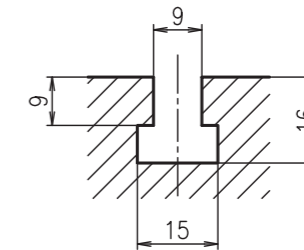

ヘッド一覧

A部 T溝部詳細 SCL 1:1

TYPE: US-66

重量 130kg

※寸法、デザイン等は予告なしに変更する場合がありますので、あらかじめご了承ください。  
ご不明点等がありましたら、弊社営業へご連絡をお願いします。