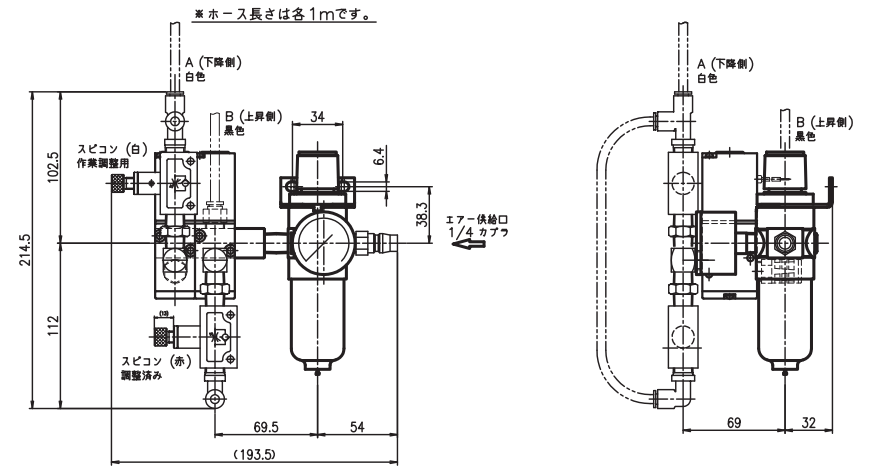

ヘッド一覧

エア-2点セット+バルブユニット

TYPE: US-1E

重量 16kg

起動スイッチコード長さ 1.4m

電源コード長さ 3m

コネクター長さ 2m

※寸法、デザイン等は予告なしに変更する場合がありますので、あらかじめご了承ください。
ご不明点等がありましたら、弊社営業へご連絡をお願いします。

R01-100-A000-12HP