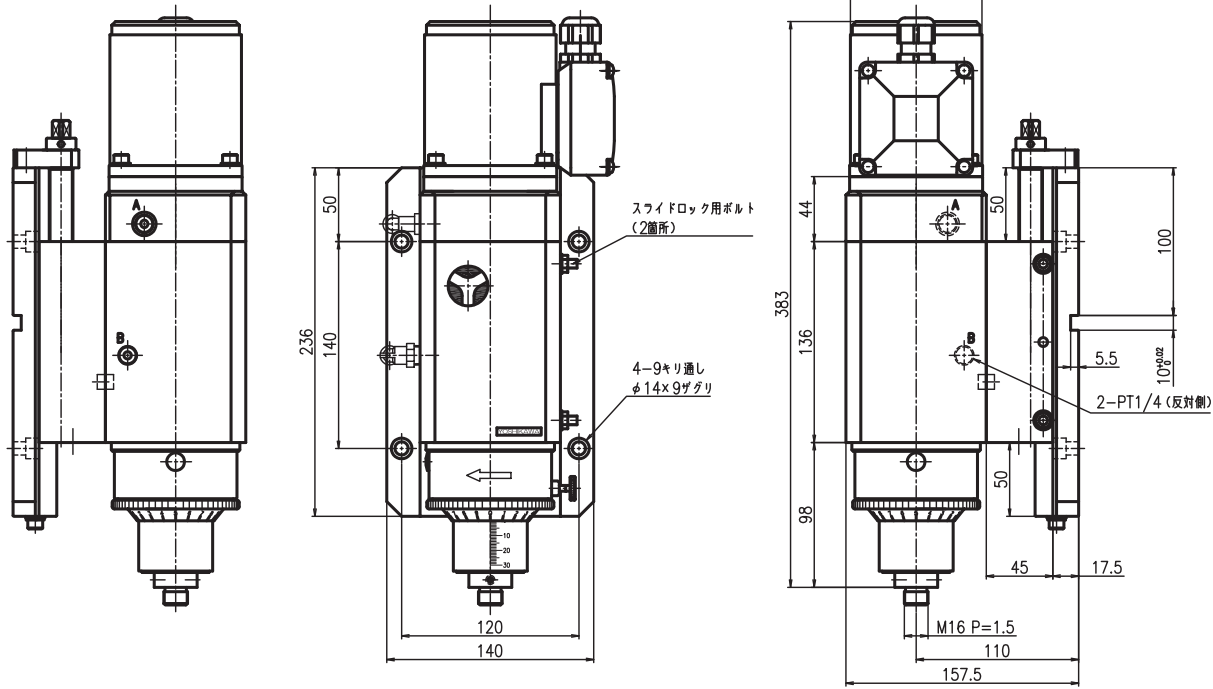

ヘッド一覧

エア-2点セット+バルブユニット

TYPE: US-1E

重量 16kg

起動スイッチコード長さ 1.4m

電源コード長さ 3m

コネクター長さ 2m

※寸法、デザイン等は予告なしに変更する場合がありますので、あらかじめご了承ください。
ご不明点等がありましたら、弊社営業へご連絡をお願いします。

R01-100-A000-12HP