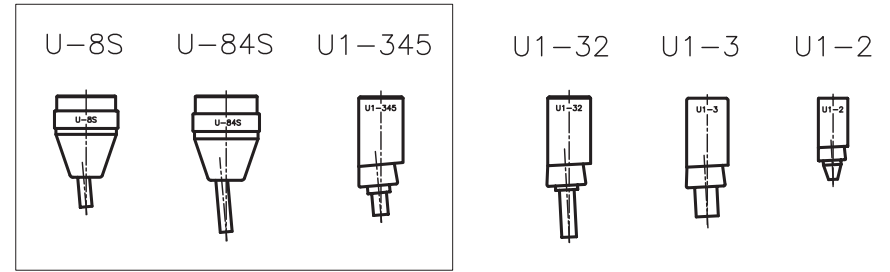

ヘッド一覧

エア-2点セット+バルブユニット

TYPE: US-1E

重量 16kg

起動スイッチコード長さ 1.4m

電源コード長さ 3m

コネクター長さ 2m

※寸法、デザイン等は予告なしに変更する場合がありますので、あらかじめご了承ください。
ご不明点等がありましたら、弊社営業へご連絡をお願いします。