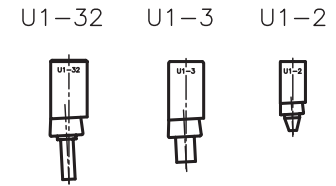

ヘッド一覧

溝部詳細 S=1:1

TYPE: US-1
重量 37kg

*寸法、デザイン等は予告なしに変更する場合がありますので、あらかじめご了承ください。
ご不明点等がありましたら、弊社営業へご連絡をお願いします。