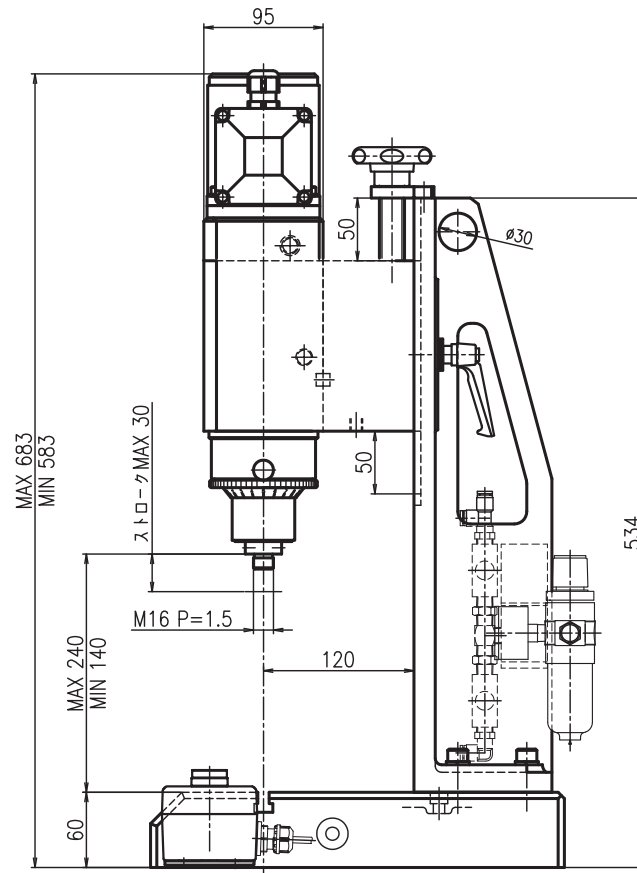

ヘッド一覧

溝部詳細 S=1:1

TYPE: US-1
重量 37kg

*寸法、デザイン等は予告なしに変更する場合がありますので、あらかじめご了承ください。
ご不明点等がありましたら、弊社営業へご連絡をお願いします。