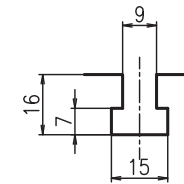

ヘッド一覧

溝部詳細 S=1:1

TYPE: US-1
重量 37kg

*寸法、デザイン等は予告なしに変更する場合がありますので、あらかじめご了承ください。
ご不明点等がありましたら、弊社営業へご連絡をお願いします。