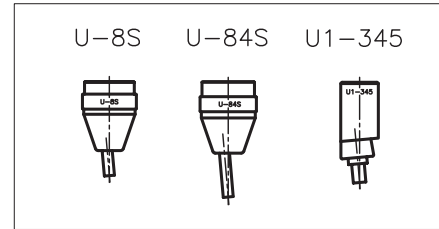

ヘッド一覧

溝部詳細 S=1:1

TYPE: US-1
重量 37kg

*寸法、デザイン等は予告なしに変更する場合がありますので、あらかじめご了承ください。
ご不明点等がありましたら、弊社営業へご連絡をお願いします。