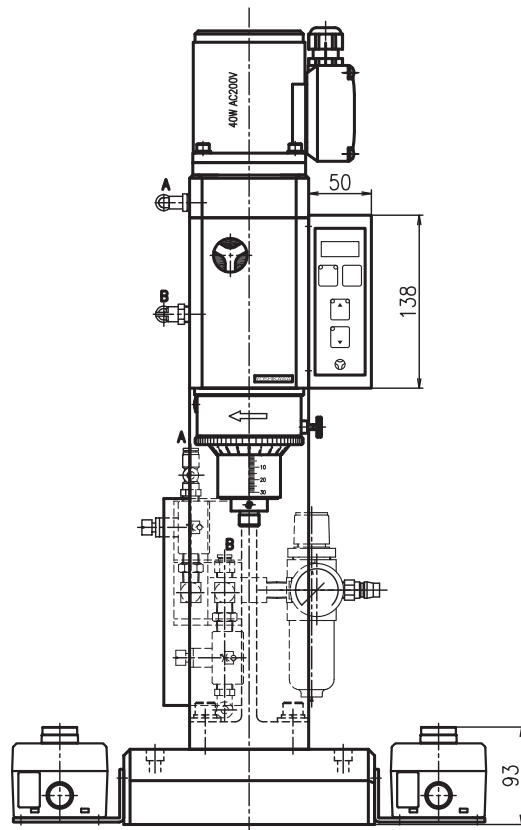

ヘッド一覧

溝部詳細 S=1:1

TYPE: US-1
重量 37kg

*寸法、デザイン等は予告なしに変更する場合がありますので、あらかじめご了承ください。
ご不明点等がありましたら、弊社営業へご連絡をお願いします。