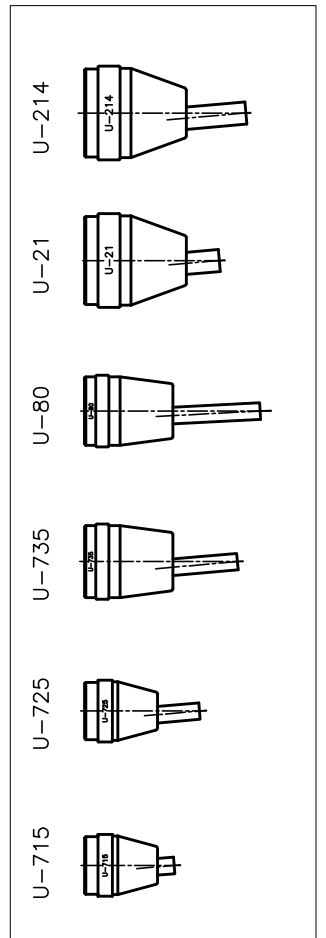

起動スイッチコード長さ 2m
 電源コード長さ 5m
 赤、白コネクター長さ 2m

ヘッド一覧

TYPE: US-70E
 重量 73kg
 油圧ホース長さ 1.5m

タンク容量 9L
 吐出量 4.45 L/min (50Hz)
 5.37 L/min (60Hz)
 最高使用圧 6.86MPa

TYPE: US-70用タンクユニット
 重量 40kg

R70-100-A000-10HP

*寸法、デザイン等は予告なしに変更する場合がありますので、あらかじめご了承ください。
 ご不明点等がありましたら、弊社営業へご連絡をお願いします。