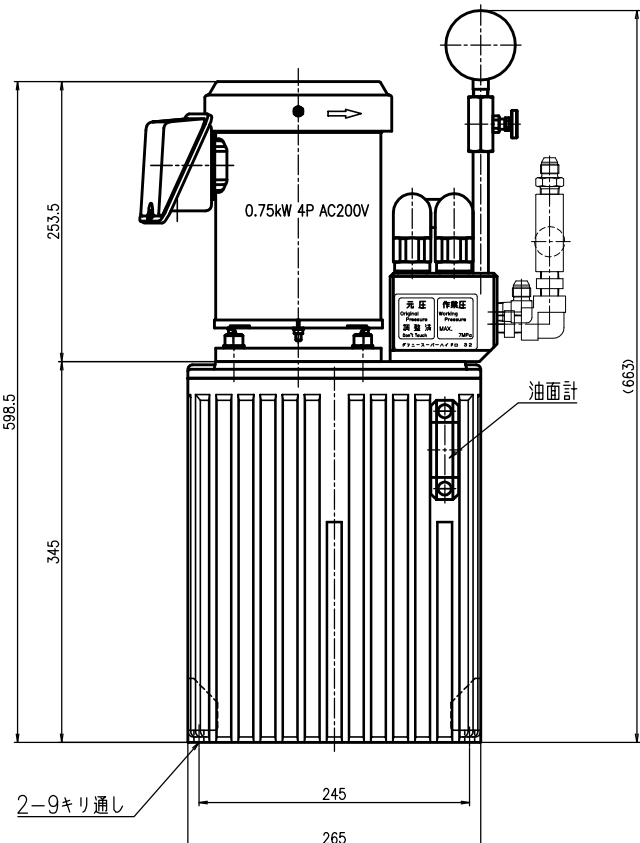

起動スイッチコード長さ 2m
 電源コード長さ 5m
 赤、白コネクター長さ 2m

ヘッド一覧

TYPE: US-70E
 重量 73kg
 油圧ホース長さ 1.5m

タンク容量 9L
 吐出量 4.45 L/min (50Hz)
 5.37 L/min (60Hz)
 最高使用圧 6.86MPa

TYPE: US-70用タンクユニット
 重量 40kg

R70-100-A000-10HP

*寸法、デザイン等は予告なしに変更する場合がありますので、あらかじめご了承ください。
 ご不明点等がありましたら、弊社営業へご連絡をお願いします。