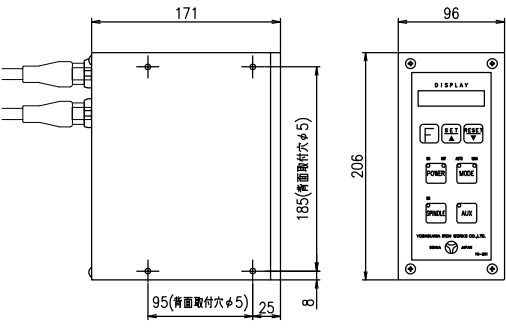

起動スイッチコード長さ 2m
 電源コード長さ 5m
 赤、白コネクター長さ 2m

ヘッド一覧

TYPE: US-70E
 重量 73kg
 油圧ホース長さ 1.5m

タンク容量 9L
 吐出量 4.45 L/min (50Hz)
 5.37 L/min (60Hz)
 最高使用圧 6.86MPa

TYPE: US-70用タンクユニット
 重量 40kg

R70-100-A000-10HP

*寸法、デザイン等は予告なしに変更する場合がありますので、あらかじめご了承ください。
 ご不明点等がありましたら、弊社営業へご連絡をお願いします。