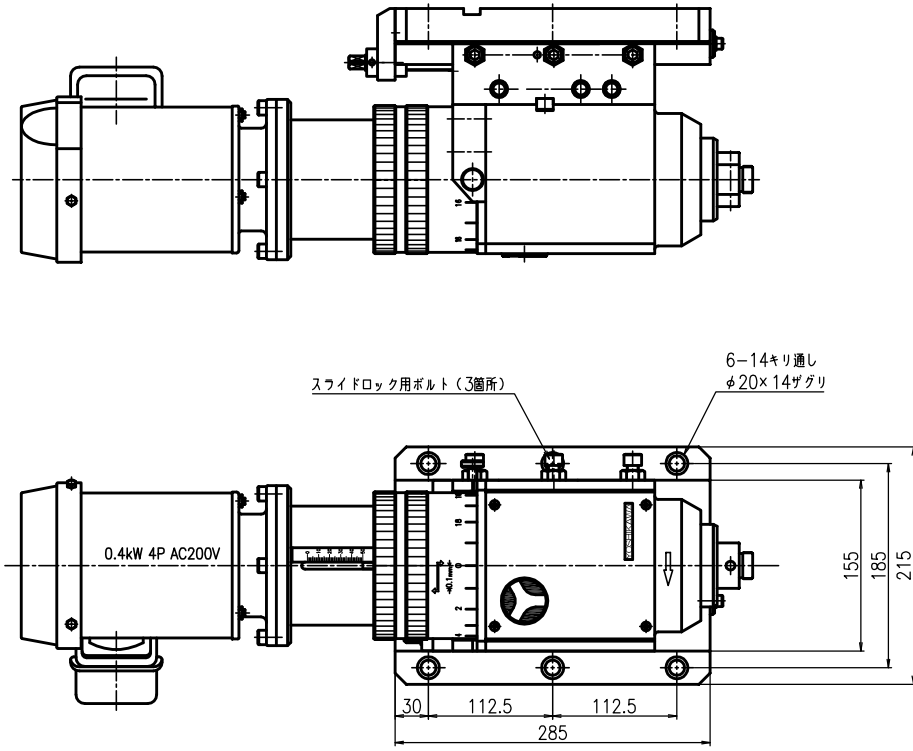

起動スイッチコード長さ 2m
 電源コード長さ 5m
 赤、白コネクター長さ 2m

ヘッド一覧

TYPE: US-70E
 重量 73kg
 油圧ホース長さ 1.5m

タンク容量 9L
 吐出量 4.45 L/min (50Hz)
 5.37 L/min (60Hz)
 最高使用圧 6.86MPa

TYPE: US-70用タンクユニット
 重量 40kg

R70-100-A000-10HP

*寸法、デザイン等は予告なしに変更する場合がありますので、あらかじめご了承ください。
 ご不明点等がありましたら、弊社営業へご連絡をお願いします。