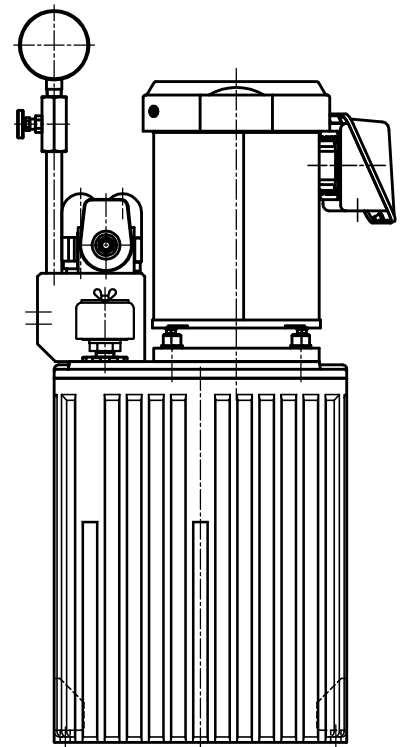

起動スイッチコード長さ 2m
 電源コード長さ 5m
 赤、白コネクター長さ 2m

ヘッド一覧

TYPE: US-70E
 重量 73kg
 油圧ホース長さ 1.5m

タンク容量 9L
 吐出量 4.45 L/min (50Hz)
 5.37 L/min (60Hz)
 最高使用圧 6.86MPa

TYPE: US-70用タンクユニット
 重量 40kg

R70-100-A000-10HP

*寸法、デザイン等は予告なしに変更する場合がありますので、あらかじめご了承ください。
 ご不明点等がありましたら、弊社営業へご連絡をお願いします。