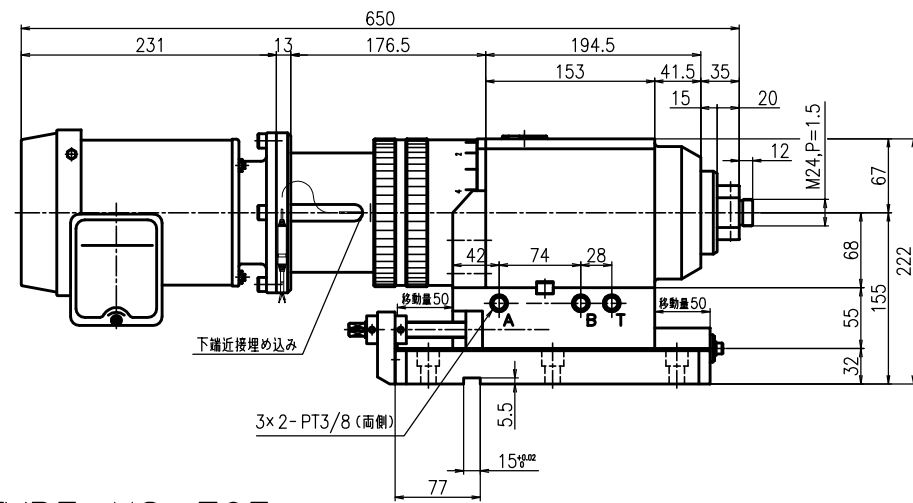

起動スイッチコード長さ 2m
 電源コード長さ 5m
 赤、白コネクター長さ 2m

ヘッド一覧

TYPE: US-70E
 重量 73kg
 油圧ホース長さ 1.5m

タンク容量 9L
 吐出量 4.45 L/min (50Hz)
 5.37 L/min (60Hz)
 最高使用圧 6.86MPa

TYPE: US-70用タンクユニット
 重量 40kg

R70-100-A000-10HP

*寸法、デザイン等は予告なしに変更する場合がありますので、あらかじめご了承ください。
 ご不明点等がありましたら、弊社営業へご連絡をお願いします。