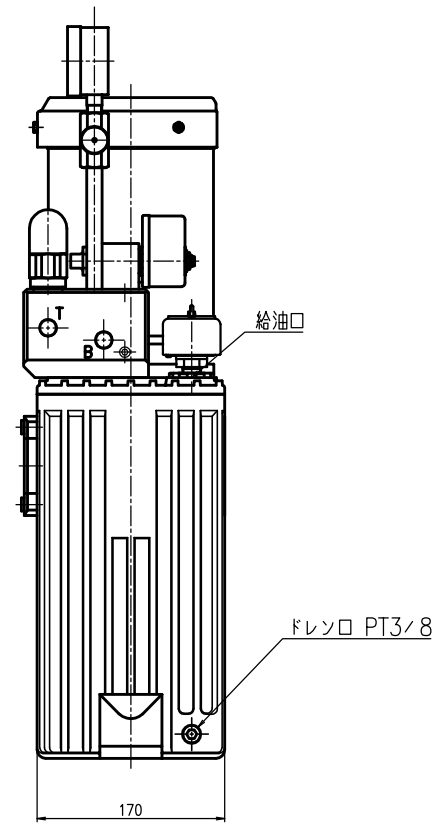

起動スイッチコード長さ 2m
 電源コード長さ 5m
 赤、白コネクター長さ 2m

ヘッド一覧

TYPE: US-70E
 重量 73kg
 油圧ホース長さ 1.5m

タンク容量 9L
 吐出量 4.45 L/min (50Hz)
 5.37 L/min (60Hz)
 最高使用圧 6.86MPa

TYPE: US-70用タンクユニット
 重量 40kg

R70-100-A000-10HP

*寸法、デザイン等は予告なしに変更する場合がありますので、あらかじめご了承ください。
 ご不明点等がありましたら、弊社営業へご連絡をお願いします。