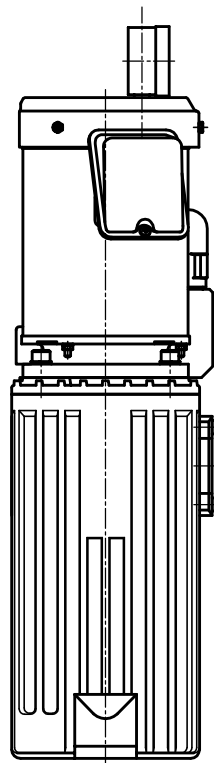

起動スイッチコード長さ 2m
 電源コード長さ 5m
 赤、白コネクター長さ 2m

ヘッド一覧

TYPE: US-70E
 重量 73kg
 油圧ホース長さ 1.5m

タンク容量 9L
 吐出量 4.45 L/min (50Hz)
 5.37 L/min (60Hz)
 最高使用圧 6.86MPa

TYPE: US-70用タンクユニット
 重量 40kg

R70-100-A000-10HP

*寸法、デザイン等は予告なしに変更する場合がありますので、あらかじめご了承ください。
 ご不明点等がありましたら、弊社営業へご連絡をお願いします。