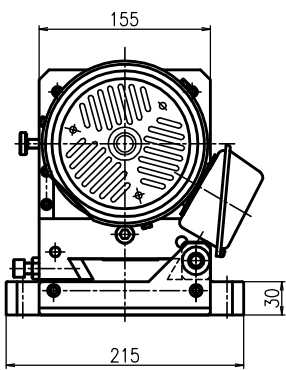

起動スイッチコード長さ 2m
 電源コード長さ 5m
 赤、白コネクター長さ 2m

ヘッド一覧

TYPE: US-70E
 重量 73kg
 油圧ホース長さ 1.5m

タンク容量 9L
 吐出量 4.45 L/min (50Hz)
 5.37 L/min (60Hz)
 最高使用圧 6.86MPa

TYPE: US-70用タンクユニット
 重量 40kg

R70-100-A000-10HP

*寸法、デザイン等は予告なしに変更する場合がありますので、あらかじめご了承ください。
 ご不明点等がありましたら、弊社営業へご連絡をお願いします。