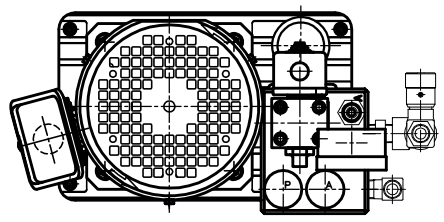

起動スイッチコード長さ 2m
 電源コード長さ 5m
 赤、白コネクター長さ 2m

ヘッド一覧

TYPE: US-70E
 重量 73kg
 油圧ホース長さ 1.5m

タンク容量 9L
 吐出量 4.45 L/min (50Hz)
 5.37 L/min (60Hz)
 最高使用圧 6.86MPa

TYPE: US-70用タンクユニット
 重量 40kg

R70-100-A000-10HP

*寸法、デザイン等は予告なしに変更する場合がありますので、あらかじめご了承ください。
 ご不明点等がありましたら、弊社営業へご連絡をお願いします。