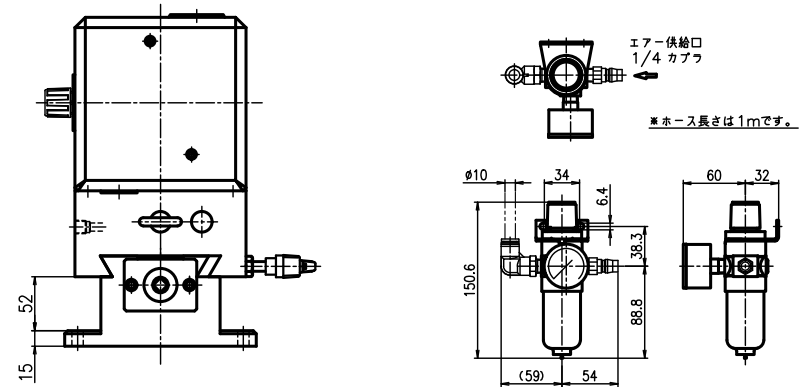

ヘッド一覧

TYPE: US-66E
重量 56kg

起動スイッチコード長さ 1.5m
電源コード長さ 3m
コネクター長さ 2m

※寸法、デザイン等は予告なしに変更する場合がありますので、あらかじめご了承ください。
ご不明点等がありましたら、弊社営業へご連絡をお願いします。