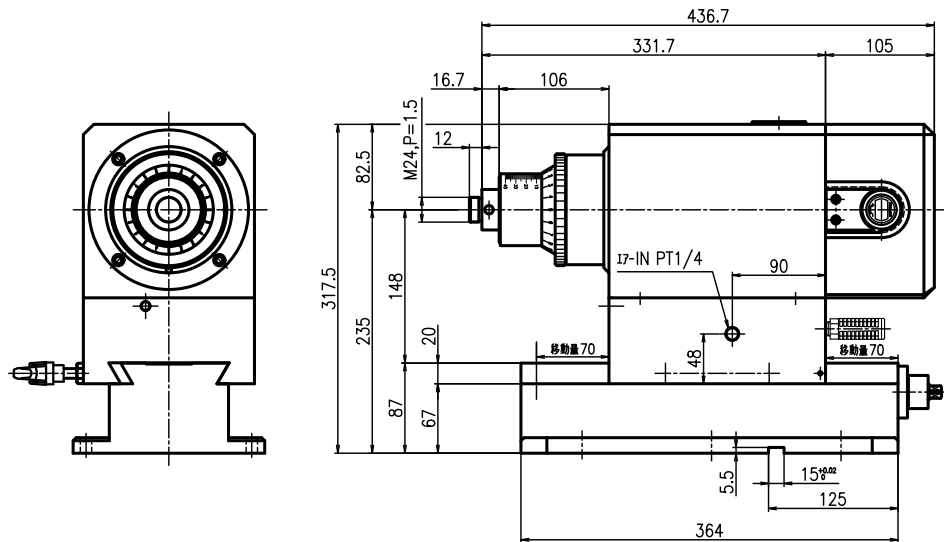

ヘッド一覧

TYPE: US-66E
重量 56kg

起動スイッチコード長さ 1.5m
電源コード長さ 3m
コネクター長さ 2m

※寸法、デザイン等は予告なしに変更する場合がありますので、あらかじめご了承ください。
ご不明点等がありましたら、弊社営業へご連絡をお願いします。