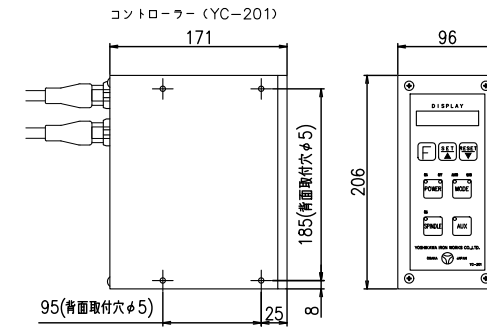

ヘッド一覧

TYPE: US-66E
重量 56kg

起動スイッチコード長さ 1.5m
電源コード長さ 3m
コネクター長さ 2m

※寸法、デザイン等は予告なしに変更する場合がありますので、あらかじめご了承ください。
ご不明点等がありましたら、弊社営業へご連絡をお願いします。