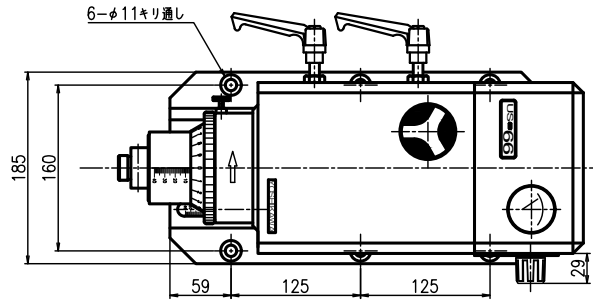

ヘッド一覧

TYPE: US-66E
重量 56kg

起動スイッチコード長さ 1.5m
電源コード長さ 3m
コネクター長さ 2m

※寸法、デザイン等は予告なしに変更する場合がありますので、あらかじめご了承ください。
ご不明点等がありましたら、弊社営業へご連絡をお願いします。