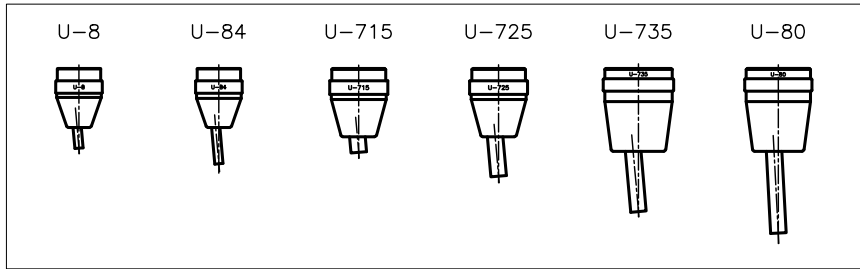

ヘッド一覧

TYPE: US-66E
重量 56kg

起動スイッチコード長さ 1.5m
電源コード長さ 3m
コネクター長さ 2m

※寸法、デザイン等は予告なしに変更する場合がありますので、あらかじめご了承ください。
ご不明点等がありましたら、弊社営業へご連絡をお願いします。