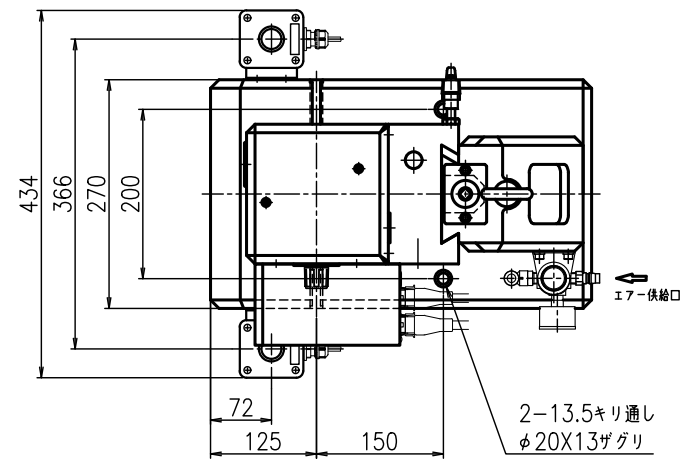

ヘッド一覧

A部 T溝部詳細 SCL 1:1

TYPE: US-66

重量 130kg

*寸法、デザイン等は予告なしに変更する場合がありますので、あらかじめご了承ください。
ご不明点等がありましたら、弊社営業へご連絡をお願いします。

R66-000-A000-10HP