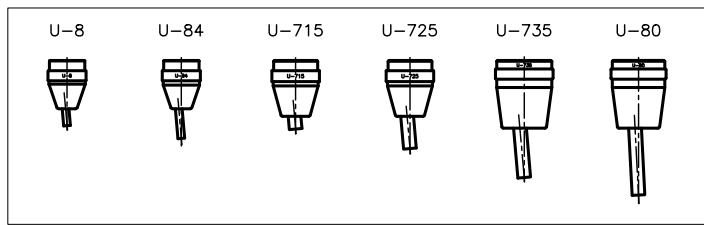

ヘッド一覧

A部 T溝部詳細 SCL 1:1

TYPE: US-66

重量 130kg

*寸法、デザイン等は予告なしに変更する場合がありますので、あらかじめご了承ください。
ご不明点等がありましたら、弊社営業へご連絡をお願いします。

R66-000-A000-10HP