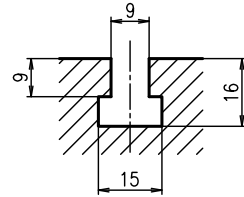

ヘッド一覧

A部 T溝部詳細 SCL 1:1

TYPE: US-66

重量 130kg

*寸法、デザイン等は予告なしに変更する場合がありますので、あらかじめご了承ください。
ご不明点等がありましたら、弊社営業へご連絡をお願いします。

R66-000-A000-10HP