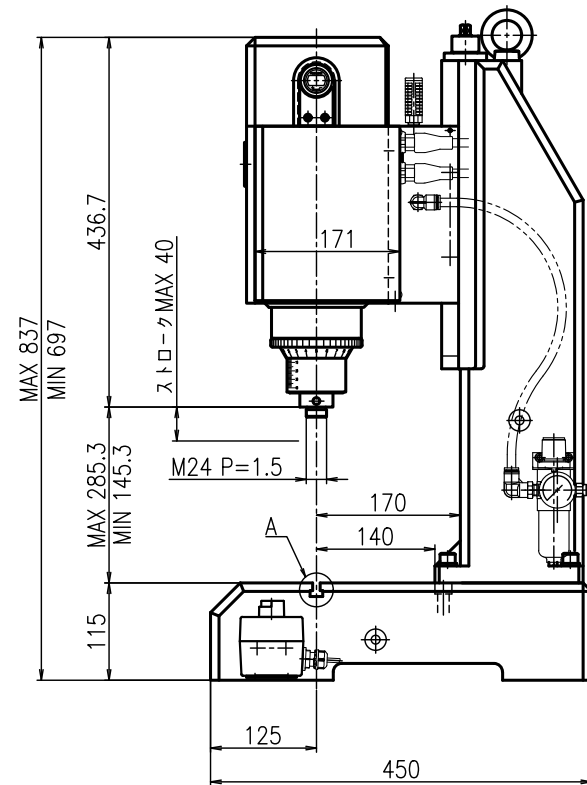

ヘッド一覧

A部 T溝部詳細 SCL 1:1

TYPE: US-66

重量 130kg

*寸法、デザイン等は予告なしに変更する場合がありますので、あらかじめご了承ください。
ご不明点等がありましたら、弊社営業へご連絡をお願いします。

R66-000-A000-10HP