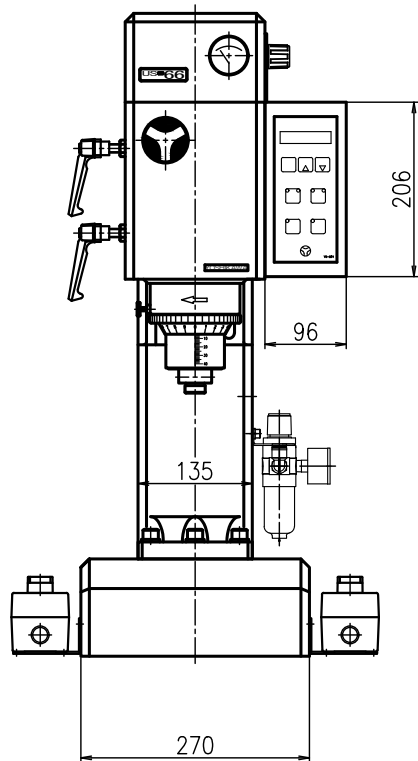

ヘッド一覧

A部 T溝部詳細 SCL 1:1

TYPE: US-66

重量 130kg

*寸法、デザイン等は予告なしに変更する場合がありますので、あらかじめご了承ください。
ご不明点等がありましたら、弊社営業へご連絡をお願いします。

R66-000-A000-10HP