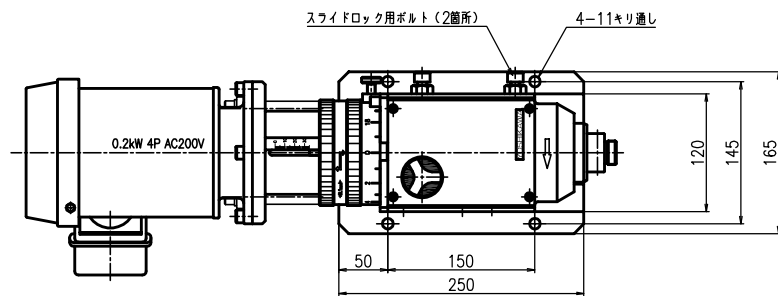

起動スイッチコード長さ 1.5m  
 電源コード長さ 3m  
 赤、白コネクター長さ 2m

ヘッド一覧

TYPE: US-36E

重量 50kg

油圧ホース長さ 1.5m

タンク容量 6L

吐出量 3.23L/min (50Hz)

3.87L/min (60Hz)

最高使用圧力 5.88MPa

TYPE: US-36用タンクユニット

重量 30kg

R36-100-A000-07HP

\*寸法、デザイン等は予告なしに変更する場合がありますので、あらかじめご了承ください。  
 ご不明点等がありましたら、弊社営業へご連絡をお願いします。