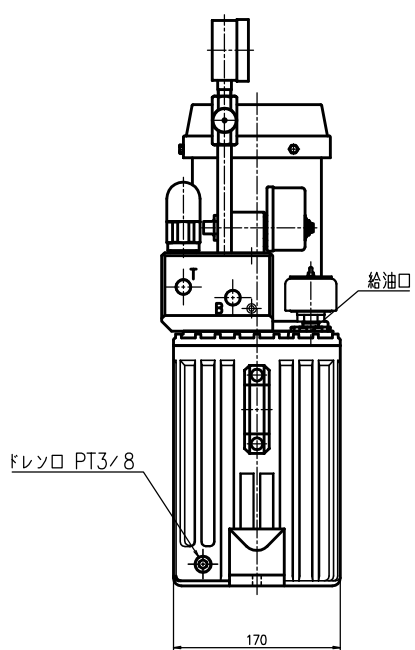

起動スイッチコード長さ 1.5m  
 電源コード長さ 3m  
 赤、白コネクター長さ 2m

ヘッド一覧

TYPE: US-36E

重量 50kg

油圧ホース長さ 1.5m

タンク容量 6L

吐出量 3.23L/min (50Hz)

3.87L/min (60Hz)

最高使用圧力 5.88MPa

TYPE: US-36用タンクユニット

重量 30kg

R36-100-A000-07HP

\*寸法、デザイン等は予告なしに変更する場合がありますので、あらかじめご了承ください。  
 ご不明点等がありましたら、弊社営業へご連絡をお願いします。