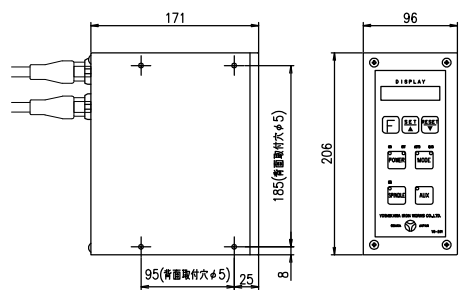

起動スイッチコード長さ 1.5m  
 電源コード長さ 3m  
 赤、白コネクター長さ 2m

ヘッド一覧

TYPE: US-36E

重量 50kg

油圧ホース長さ 1.5m

タンク容量 6L

吐出量 3.23L/min (50Hz)

3.87L/min (60Hz)

最高使用圧力 5.88MPa

TYPE: US-36用タンクユニット

重量 30kg

R36-100-A000-07HP

\*寸法、デザイン等は予告なしに変更する場合がありますので、あらかじめご了承ください。  
 ご不明点等がありましたら、弊社営業へご連絡をお願いします。