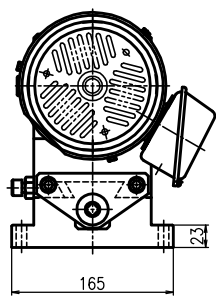

起動スイッチコード長さ 1.5m  
 電源コード長さ 3m  
 赤、白コネクター長さ 2m

ヘッド一覧

TYPE: US-36E

重量 50kg

油圧ホース長さ 1.5m

タンク容量 6L

吐出量 3.23L/min (50Hz)

3.87L/min (60Hz)

最高使用圧力 5.88MPa

TYPE: US-36用タンクユニット

重量 30kg

R36-100-A000-07HP

\*寸法、デザイン等は予告なしに変更する場合がありますので、あらかじめご了承ください。  
 ご不明点等がありましたら、弊社営業へご連絡をお願いします。