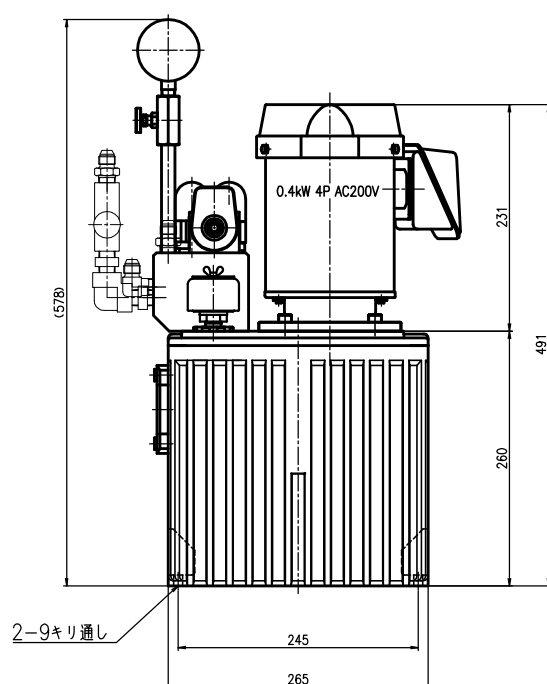

起動スイッチコード長さ 1.5m  
 電源コード長さ 3m  
 赤、白コネクター長さ 2m

ヘッド一覧

TYPE: US-36E

重量 50kg

油圧ホース長さ 1.5m

タンク容量 6L

吐出量 3.23L/min (50Hz)

3.87L/min (60Hz)

最高使用圧力 5.88MPa

TYPE: US-36用タンクユニット

重量 30kg

R36-100-A000-07HP

\*寸法、デザイン等は予告なしに変更する場合がありますので、あらかじめご了承ください。  
 ご不明点等がありましたら、弊社営業へご連絡をお願いします。