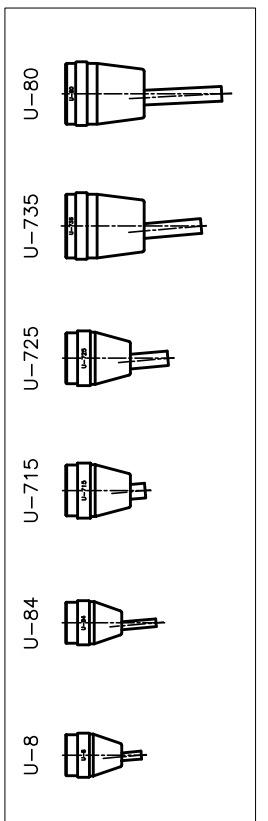

起動スイッチコード長さ 1.5m  
 電源コード長さ 3m  
 赤、白コネクター長さ 2m

ヘッド一覧

TYPE: US-36E

重量 50kg

油圧ホース長さ 1.5m

タンク容量 6L

吐出量 3.23L/min (50Hz)

3.87L/min (60Hz)