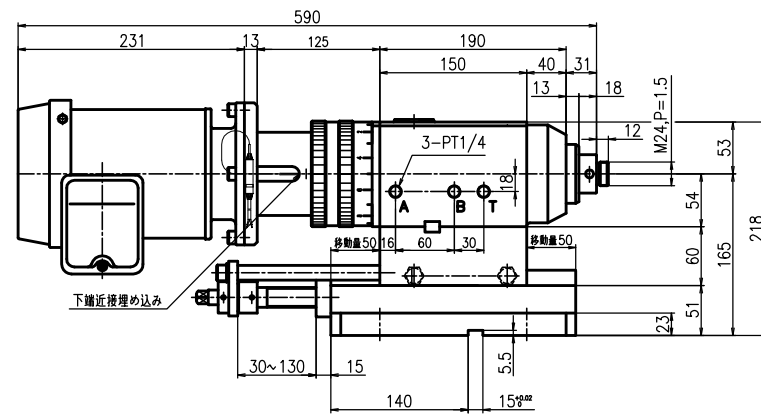

起動スイッチコード長さ 1.5m  
 電源コード長さ 3m  
 赤、白コネクター長さ 2m

ヘッド一覧

TYPE: US-36E

重量 50kg

油圧ホース長さ 1.5m

タンク容量 6L

吐出量 3.23L/min (50Hz)

3.87L/min (60Hz)

最高使用圧力 5.88MPa

TYPE: US-36用タンクユニット

重量 30kg

R36-100-A000-07HP

\*寸法、デザイン等は予告なしに変更する場合がありますので、あらかじめご了承ください。  
 ご不明点等がありましたら、弊社営業へご連絡をお願いします。