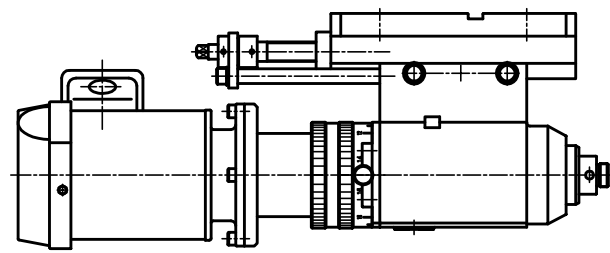

起動スイッチコード長さ 1.5m  
 電源コード長さ 3m  
 赤、白コネクター長さ 2m

ヘッド一覧

TYPE: US-36E

重量 50kg

油圧ホース長さ 1.5m

タンク容量 6L

吐出量 3.23L/min (50Hz)

3.87L/min (60Hz)

最高使用圧力 5.88MPa

TYPE: US-36用タンクユニット

重量 30kg

R36-100-A000-07HP

\*寸法、デザイン等は予告なしに変更する場合がありますので、あらかじめご了承ください。  
 ご不明点等がありましたら、弊社営業へご連絡をお願いします。