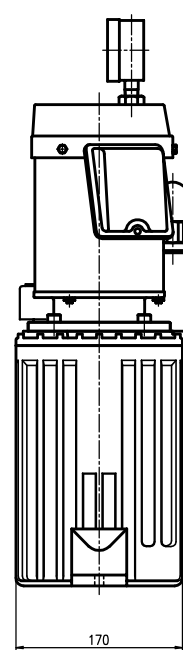

起動スイッチコード長さ 1.5m  
 電源コード長さ 3m  
 赤、白コネクター長さ 2m

ヘッド一覧

TYPE: US-36E

重量 50kg

油圧ホース長さ 1.5m

タンク容量 6L

吐出量 3.23L/min (50Hz)

3.87L/min (60Hz)

最高使用圧力 5.88MPa

TYPE: US-36用タンクユニット

重量 30kg

R36-100-A000-07HP

\*寸法、デザイン等は予告なしに変更する場合がありますので、あらかじめご了承ください。  
 ご不明点等がありましたら、弊社営業へご連絡をお願いします。