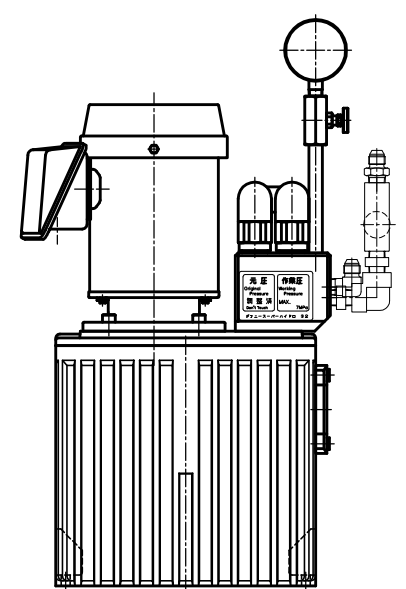

起動スイッチコード長さ 1.5m  
 電源コード長さ 3m  
 赤、白コネクター長さ 2m

ヘッド一覧

TYPE: US-36E

重量 50kg

油圧ホース長さ 1.5m

タンク容量 6L

吐出量 3.23L/min (50Hz)

3.87L/min (60Hz)

最高使用圧力 5.88MPa

TYPE: US-36用タンクユニット

重量 30kg

R36-100-A000-07HP

\*寸法、デザイン等は予告なしに変更する場合がありますので、あらかじめご了承ください。  
 ご不明点等がありましたら、弊社営業へご連絡をお願いします。