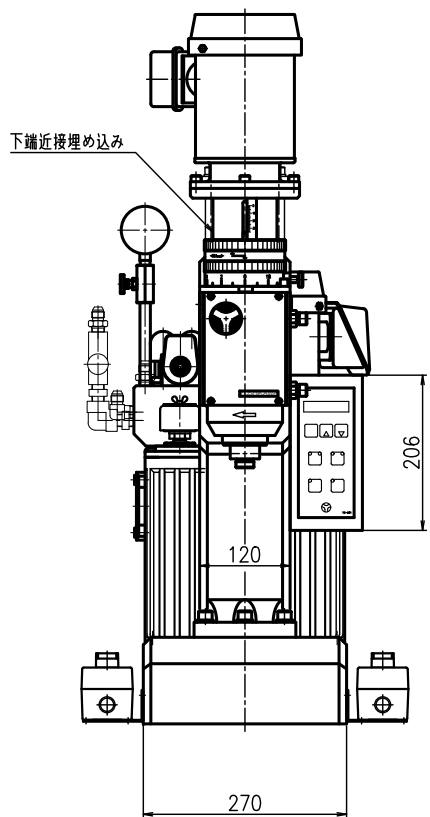

ヘッド一覧

A部 T溝部詳細 SCL 1:1

TYPE: US-36

重量 150kg

※寸法、デザイン等は予告なしに変更する場合がありますので、あらかじめご了承ください。
ご不明点等がありましたら、弊社営業へご連絡をお願いします。