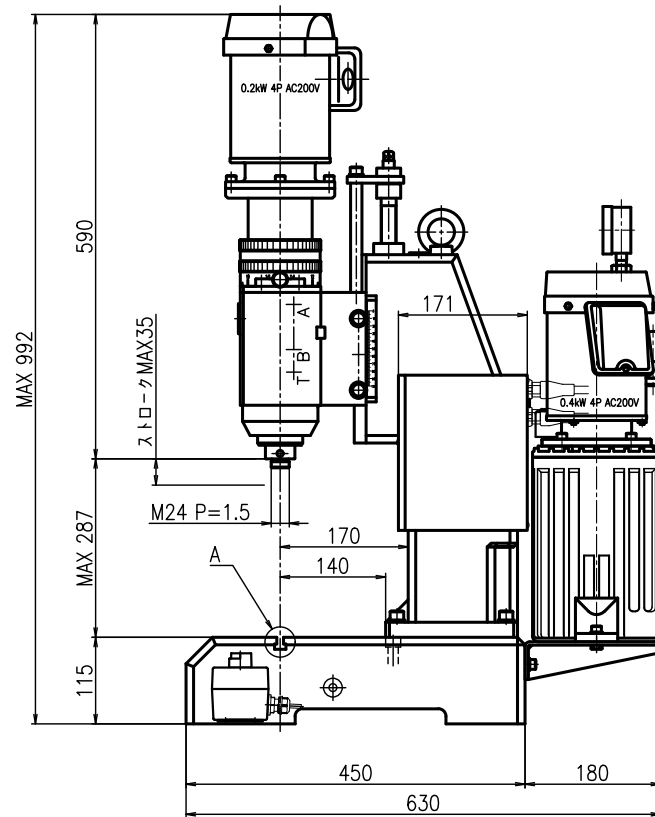

ヘッド一覧

A部 T溝部詳細 SCL 1:1

TYPE: US-36

重量 150kg

※寸法、デザイン等は予告なしに変更する場合がありますので、あらかじめご了承ください。
ご不明点等がありましたら、弊社営業へご連絡をお願いします。