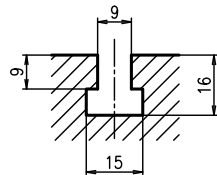

ヘッド一覧

A部 T溝部詳細 SCL 1:1

TYPE: US-36

重量 150kg

※寸法、デザイン等は予告なしに変更する場合がありますので、あらかじめご了承ください。
ご不明点等がありましたら、弊社営業へご連絡をお願いします。