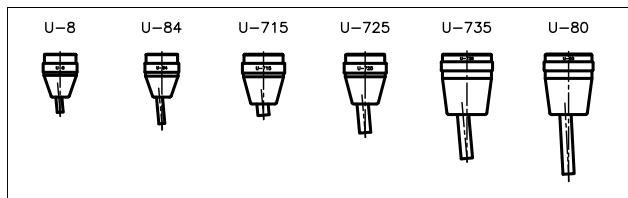

ヘッド一覧

A部 T溝部詳細 SCL 1:1

TYPE: US-36

重量 150kg

※寸法、デザイン等は予告なしに変更する場合がありますので、あらかじめご了承ください。
ご不明点等がありましたら、弊社営業へご連絡をお願いします。