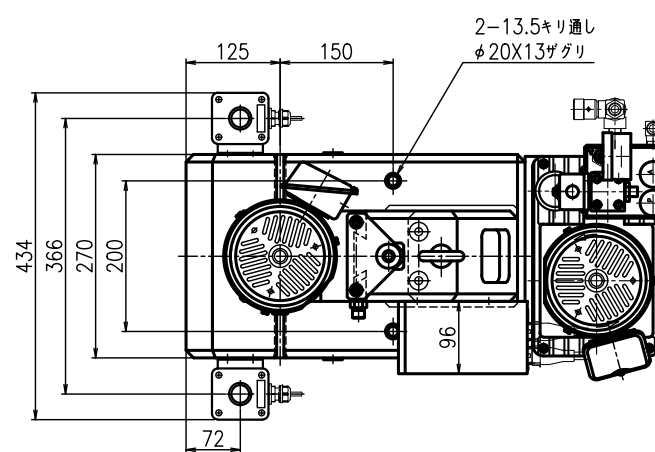

ヘッド一覧

A部 T溝部詳細 SCL 1:1

TYPE: US-36

重量 150kg

※寸法、デザイン等は予告なしに変更する場合がありますので、あらかじめご了承ください。
ご不明点等がありましたら、弊社営業へご連絡をお願いします。