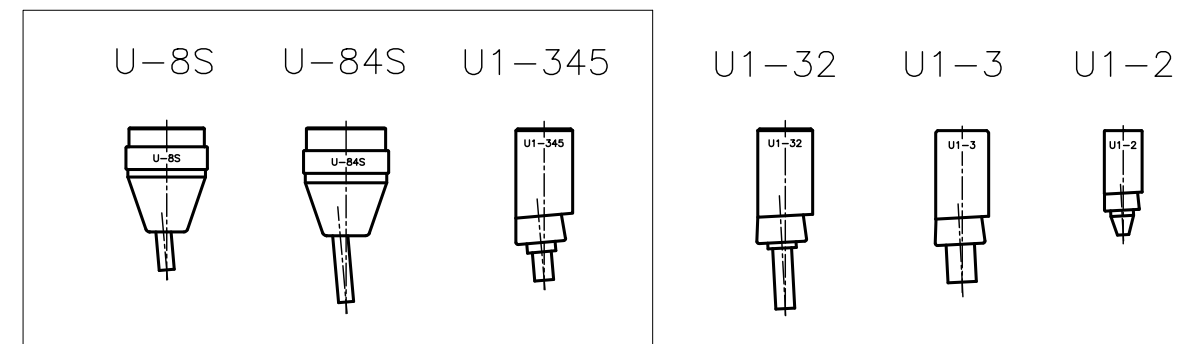

ヘッド一覧

エア-2点セット+バルブユニット

TYPE: US-1E
重量 16kg

起動スイッチコード長さ 1.4m
電源コード長さ 3m
コネクター長さ 2m

*寸法、デザイン等は予告なしに変更する場合がありますので、あらかじめご了承ください。
ご不明点等がありましたら、弊社営業へご連絡をお願いします。

R01-100-A000-10HP