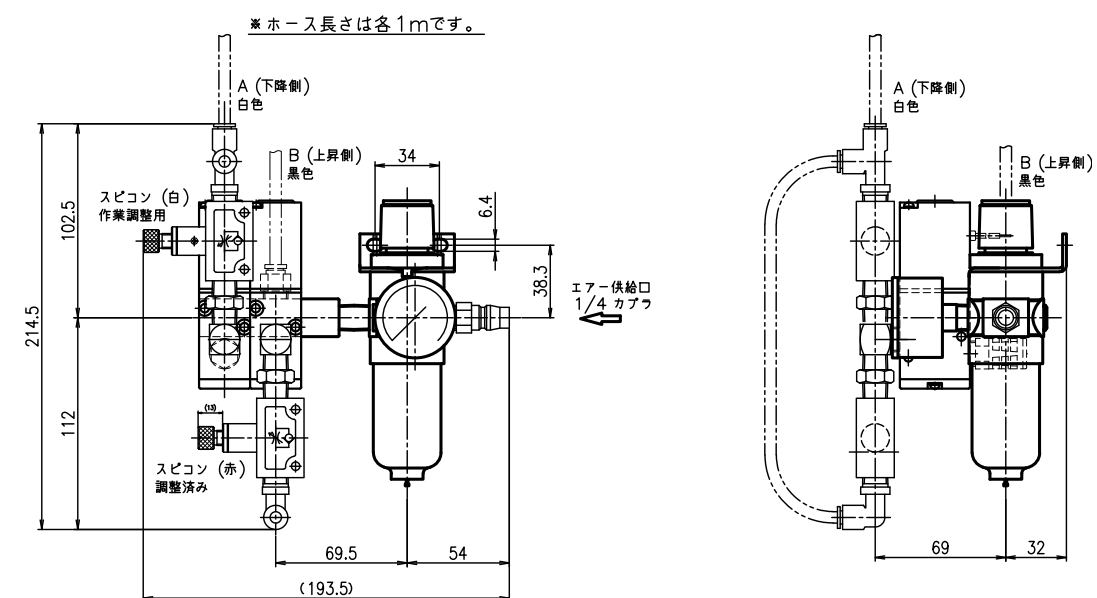

ヘッド一覧

エア-2点セット+バルブユニット

TYPE: US-1E
重量 16kg

起動スイッチコード長さ 1.4m
電源コード長さ 3m
コネクター長さ 2m

*寸法、デザイン等は予告なしに変更する場合がありますので、あらかじめご了承ください。
ご不明点等がありましたら、弊社営業へご連絡をお願いします。

R01-100-A000-10HP