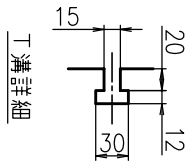

ヘッド一覧

TYPE: US-150  
重量 690kg

\*寸法、デザイン等は予告なしに変更する場合がありますので、あらかじめご了承ください。  
ご不明点等がありましたら、弊社営業へご連絡をお願いします。