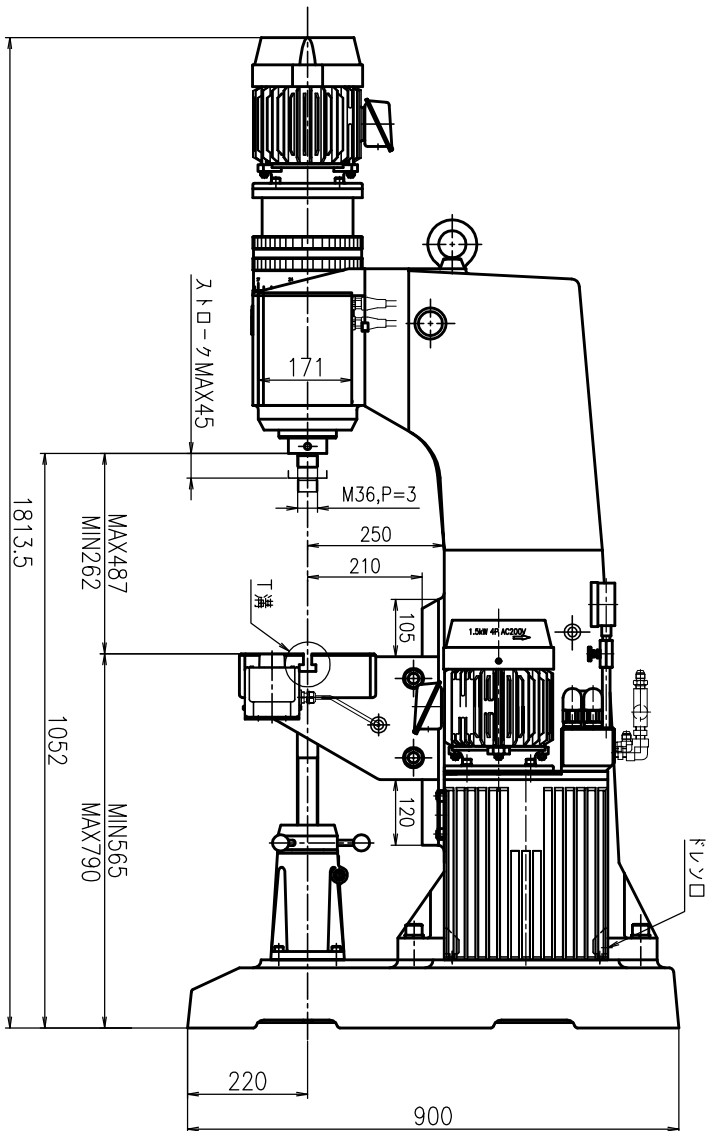

ヘッド一覧

TYPE: US-150  
重量 690kg

\*寸法、デザイン等は予告なしに変更する場合がありますので、あらかじめご了承ください。  
ご不明点等がありましたら、弊社営業へご連絡をお願いします。