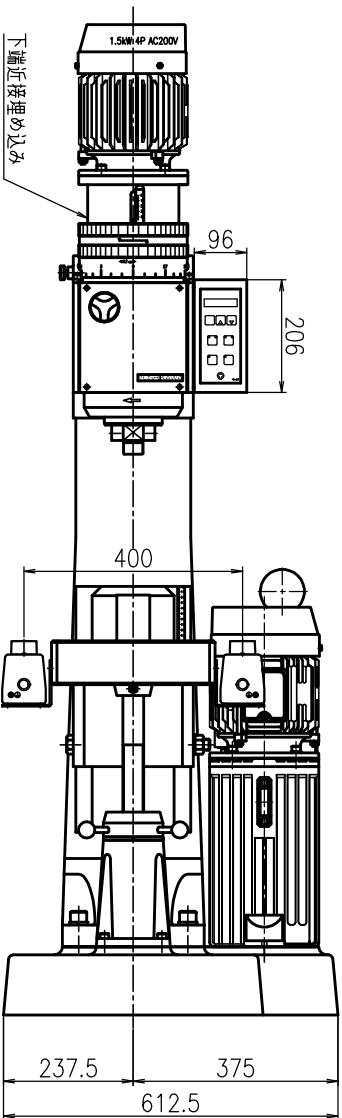

ヘッド一覧

TYPE: US-150  
重量 690kg

\*寸法、デザイン等は予告なしに変更する場合がありますので、あらかじめご了承ください。  
ご不明点等がありましたら、弊社営業へご連絡をお願いします。