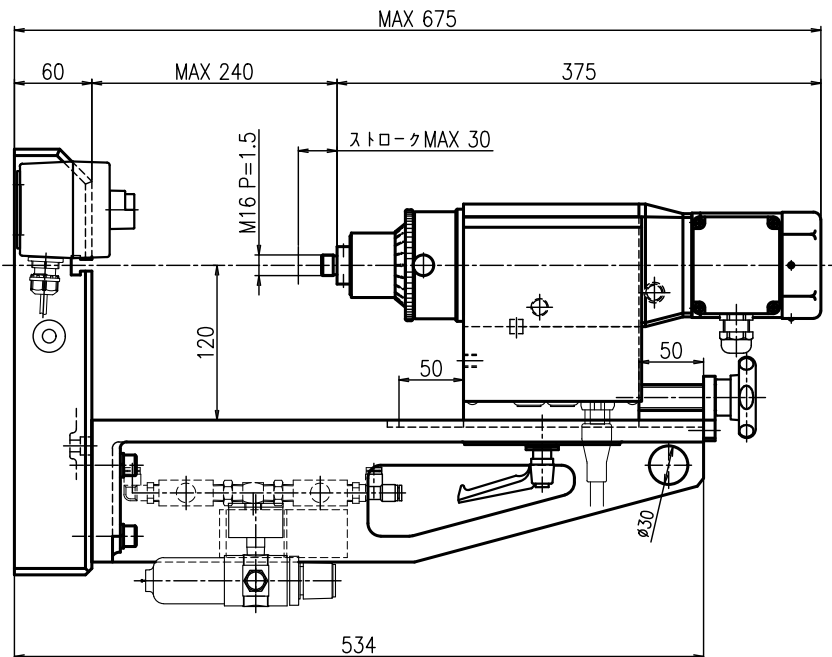

# ヘッド一覧

T溝部詳細 S=1:1

TYPE: US-1

重量 37kg

\*寸法、デザイン等は予告なしに変更する場合がありますので、あらかじめご了承ください。  
ご不明点等がありましたら、弊社営業へご連絡をお願いします。