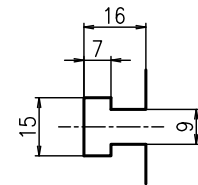

# ヘッド一覧

T溝部詳細 S=1:1

TYPE: US-1

重量 37kg

\*寸法、デザイン等は予告なしに変更する場合がありますので、あらかじめご了承ください。  
ご不明点等がありましたら、弊社営業へご連絡をお願いします。