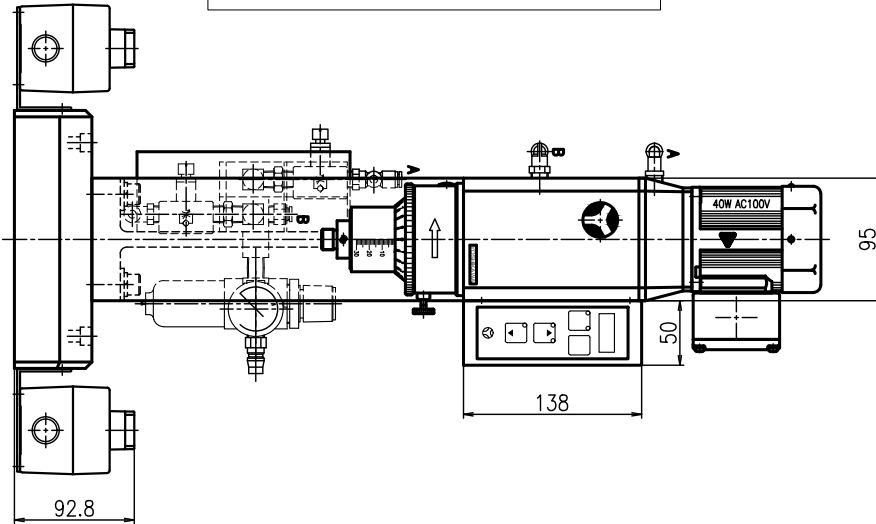

# ヘッド一覧

T溝部詳細 S=1:1

TYPE: US-1

重量 37kg

\*寸法、デザイン等は予告なしに変更する場合がありますので、あらかじめご了承ください。  
ご不明点等がありましたら、弊社営業へご連絡をお願いします。