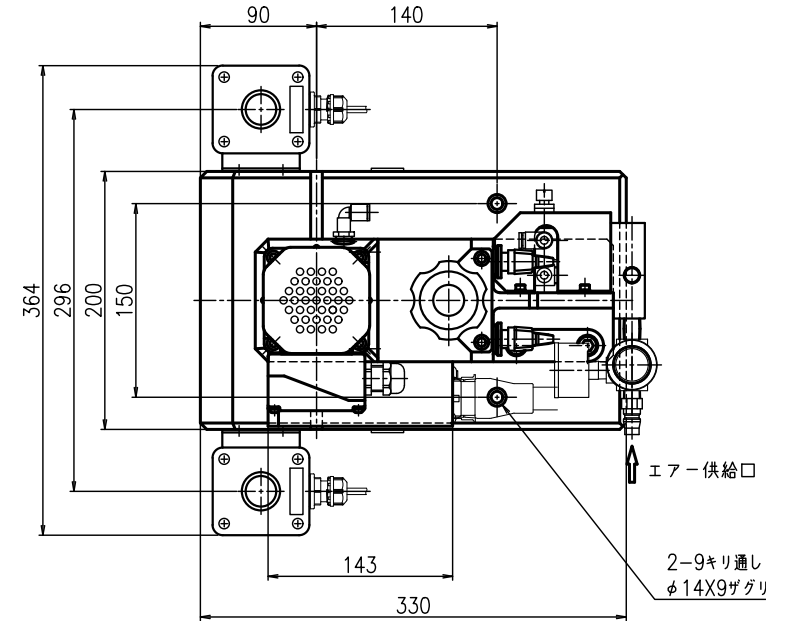

# ヘッド一覧

T溝部詳細 S=1:1

TYPE: US-1

重量 37kg

\*寸法、デザイン等は予告なしに変更する場合がありますので、あらかじめご了承ください。  
ご不明点等がありましたら、弊社営業へご連絡をお願いします。