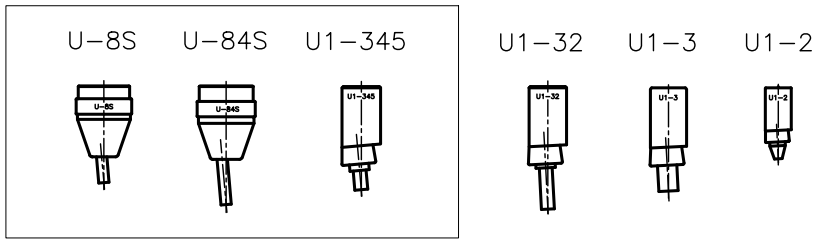

# ヘッド一覧

T溝部詳細 S=1:1

TYPE: US-1

重量 37kg

\*寸法、デザイン等は予告なしに変更する場合がありますので、あらかじめご了承ください。  
ご不明点等がありましたら、弊社営業へご連絡をお願いします。